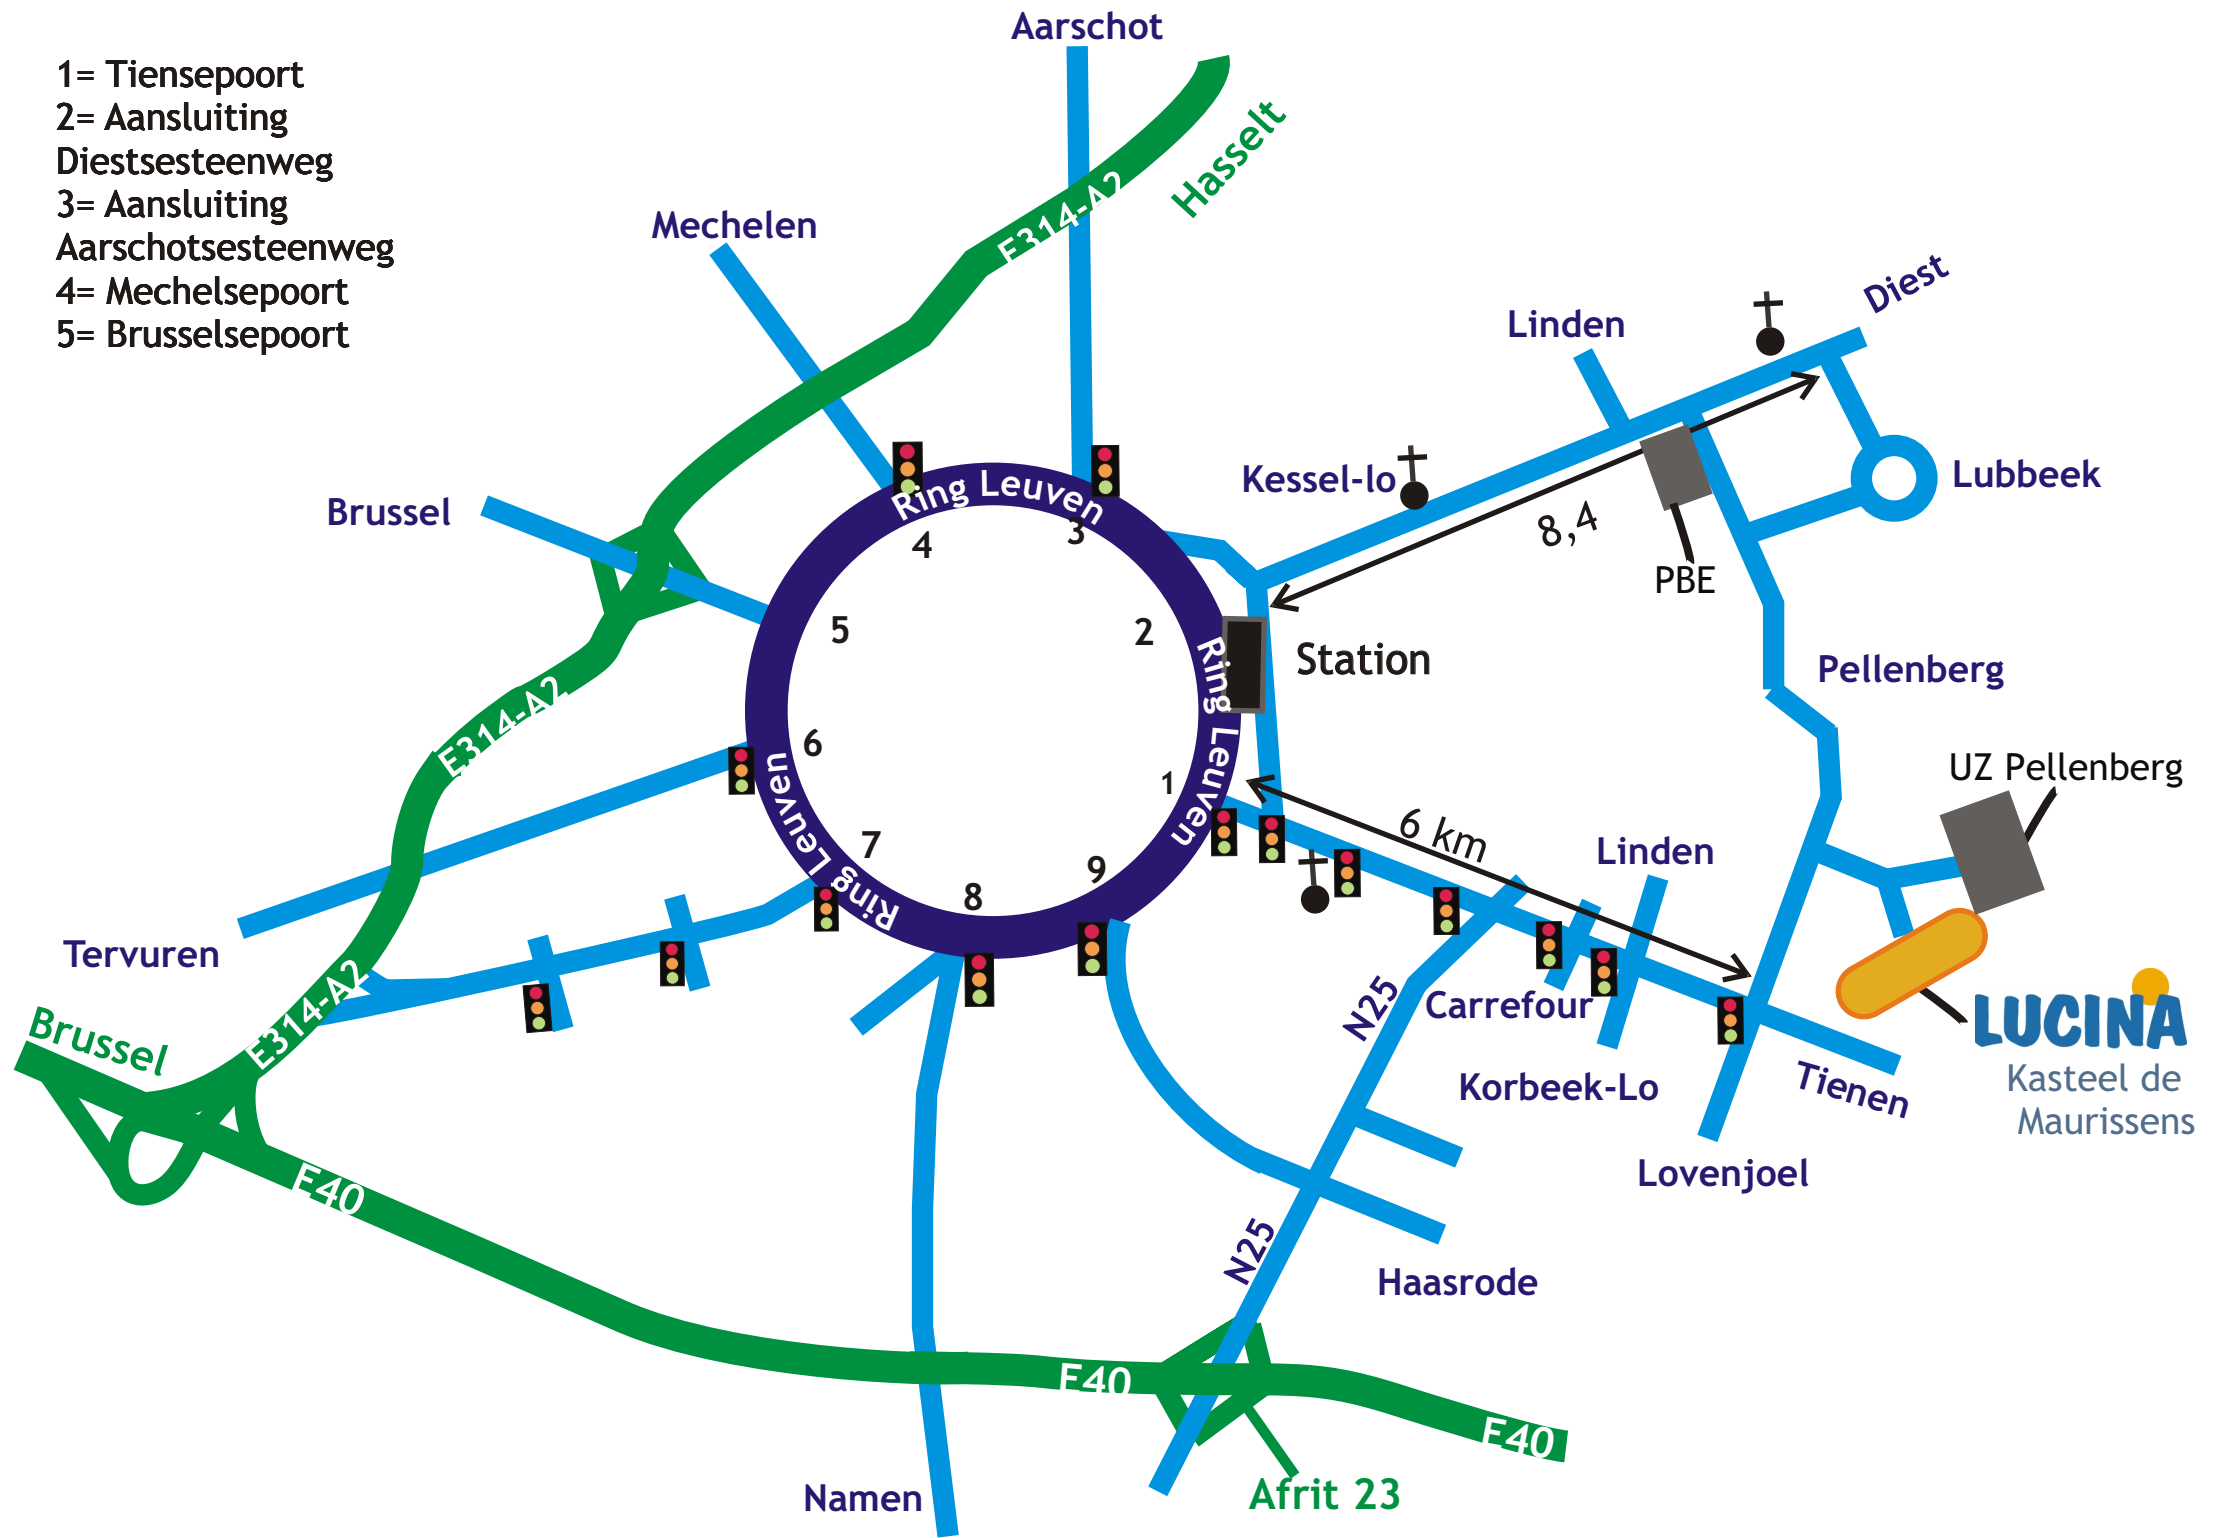

- 1= Tiensepoort
- 2= Aansluiting Diestsesteenweg
- 3= Aansluiting Aarschotsesteenweg
- 4= Mechelsepoort
- 5= Brusselsepoort

LUCINA
Kasteel de Maurissens